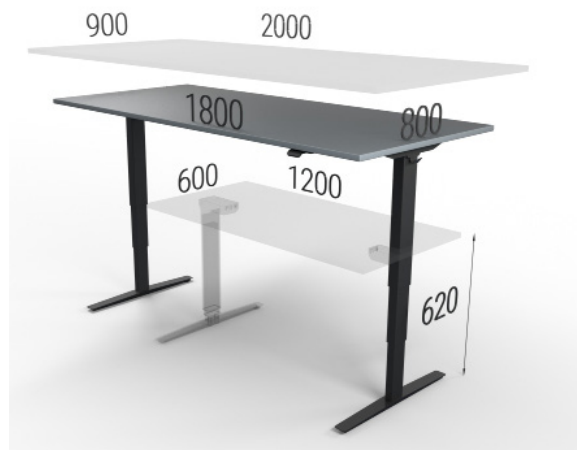

- ZERO™ tikai 0.1 W patērētā jauda miera režīmā.
- Regulācijas ātrums 38mm/sec pie nominālās slodzes
- Regulācijas diapazons 650mm / 3 posmu kolonnas, min H desk 620, max 1270mm