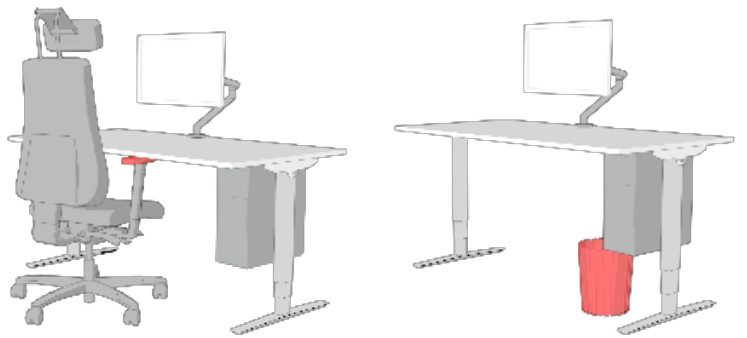

INTUITĪVĀ VADĪBAS PULTS

- 2 atmiņu pozīcijas
- Pozas maiņas atgādinātājs
- Galda min / max augstuma iestatīšana
- Bluetooth savienojums ar Deskcontrol aplikāciju
- Automātiskās regulēšanas aktivizēšana (ar Deskcontrol App)

DESK CONTROL aplikācija Google Play and AppStore strādā ar *Bluetooth® Low Energy Technology*

- Galda augstuma regulēšana
- Faktiskā galda augstuma indikators
- Parāda vadības kontroliera kļūdas kodu vienkāršai sākotnējai diagnostikai
- 4 atmiņas pozīcijas
- Automātiskās regulēšanas aktivizēšana
- Pozas maiņas atgādinātāja iestatījumi
- Dienas / nedēļas / mēneša statistika
- Automātiski savienojas ar sākotnēji pievienoto galdu

DESK SENSOR™ 1 (DS1) sadursmes kontroles sensors (Anti-Collision™) jūt pat nelielu galda sagāzumu (leņķis izmainās vairāk kā 0.7° sekundē) galda kustības laikā un aptur to. Izcili jūt elastīgu sadursmi - krēsla roku balsts, priekšmets zem datora korpusa.

- ZERO™ tikai 0.1 W patērētā jauda miera režīmā.
- Regulācijas ātrums 38mm/sec pie nominālās slodzes
- Regulācijas diapazons 650mm / 3 posmu kolonnas, min H desk 620, max 1270mm

- Maksimālais virsmas izmērs 2000*900*25mm
- Minimālais 1200*700*25mm
- 5 gadu garantija

LINK PAPILDUS KOMPLEKTĀCIJA

Intuitīvā vadības pults

- 4 atmiņu pozīcijas
- Augstuma indikācija
- Pozas maiņas atgādinātājs
- Galda min / max augstuma iestatīšana
- Vadības kontroliera kļūdas kodu indikācija
- Bluetooth savienojums ar Deskcontrol aplikāciju
- Automātiskās regulēšanas aktivizēšana (ar Deskcontrol App)

RAŽOTĀJS

Linak (Dānija) - mehānismi
SALONS AIS - rāmja sistēma un elementi
5 gadu garantija