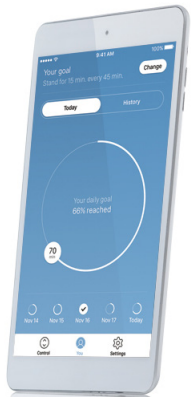

LINK PRO

Ir vizuāli līdzīgs galds, lietotājam ir iespēja izvēlēties vajadzībām visatbilstošāko modeli

Konstrukcija ir optimizēta 25mm (21mm) biežām virsmām,
maksimāli izmantojot virsmas mehānisko izturību

Galds ir izcili noturīgs pret šūpošanos un vibrācijām

Ieteicams lietotot vairākus ekrānus uz monitoru rokām.
Virsmu izmēri 600-900 * 1200-2000mm

Lietojot daudzus un smagus ekrānus ir iespējams pastiprināt galda virsmas atbalsta rāmi
Āķītis somas / stāvēšanas paklājam
Atbalsta pēdas forma lai maksimāli palielinātu kāju vietu un rūpētos par lietotāja drošību

INTUITĪVĀ VADĪBAS PULTS

- 2 atmiņu pozīcijas
- Pozas maiņas atgādinātājs
- Galda min / max augstuma iestatīšana
- Bluetooth savienojums ar Deskcontrol aplikāciju
- Automātiskās regulēšanas aktivizēšana (ar Deskcontrol App)

DESK CONTROL aplikācija Google Play and AppStore strādā ar *Bluetooth® Low Energy Technology*

- Galda augstuma regulēšana
- Faktiskā galda augstuma indikators
- Parāda vadības kontroliera kļūdas kodu vienkāršai sākotnējai diagnostikai
- 4 atmiņas pozīcijas
- Automātiskās regulēšanas aktivizēšana
- Pozas maiņas atgādinātāja iestatījumi
- Dienas / nedēļas / mēneša statistika
- Automātiski savienojas ar sākotnēji pievienoto galdu